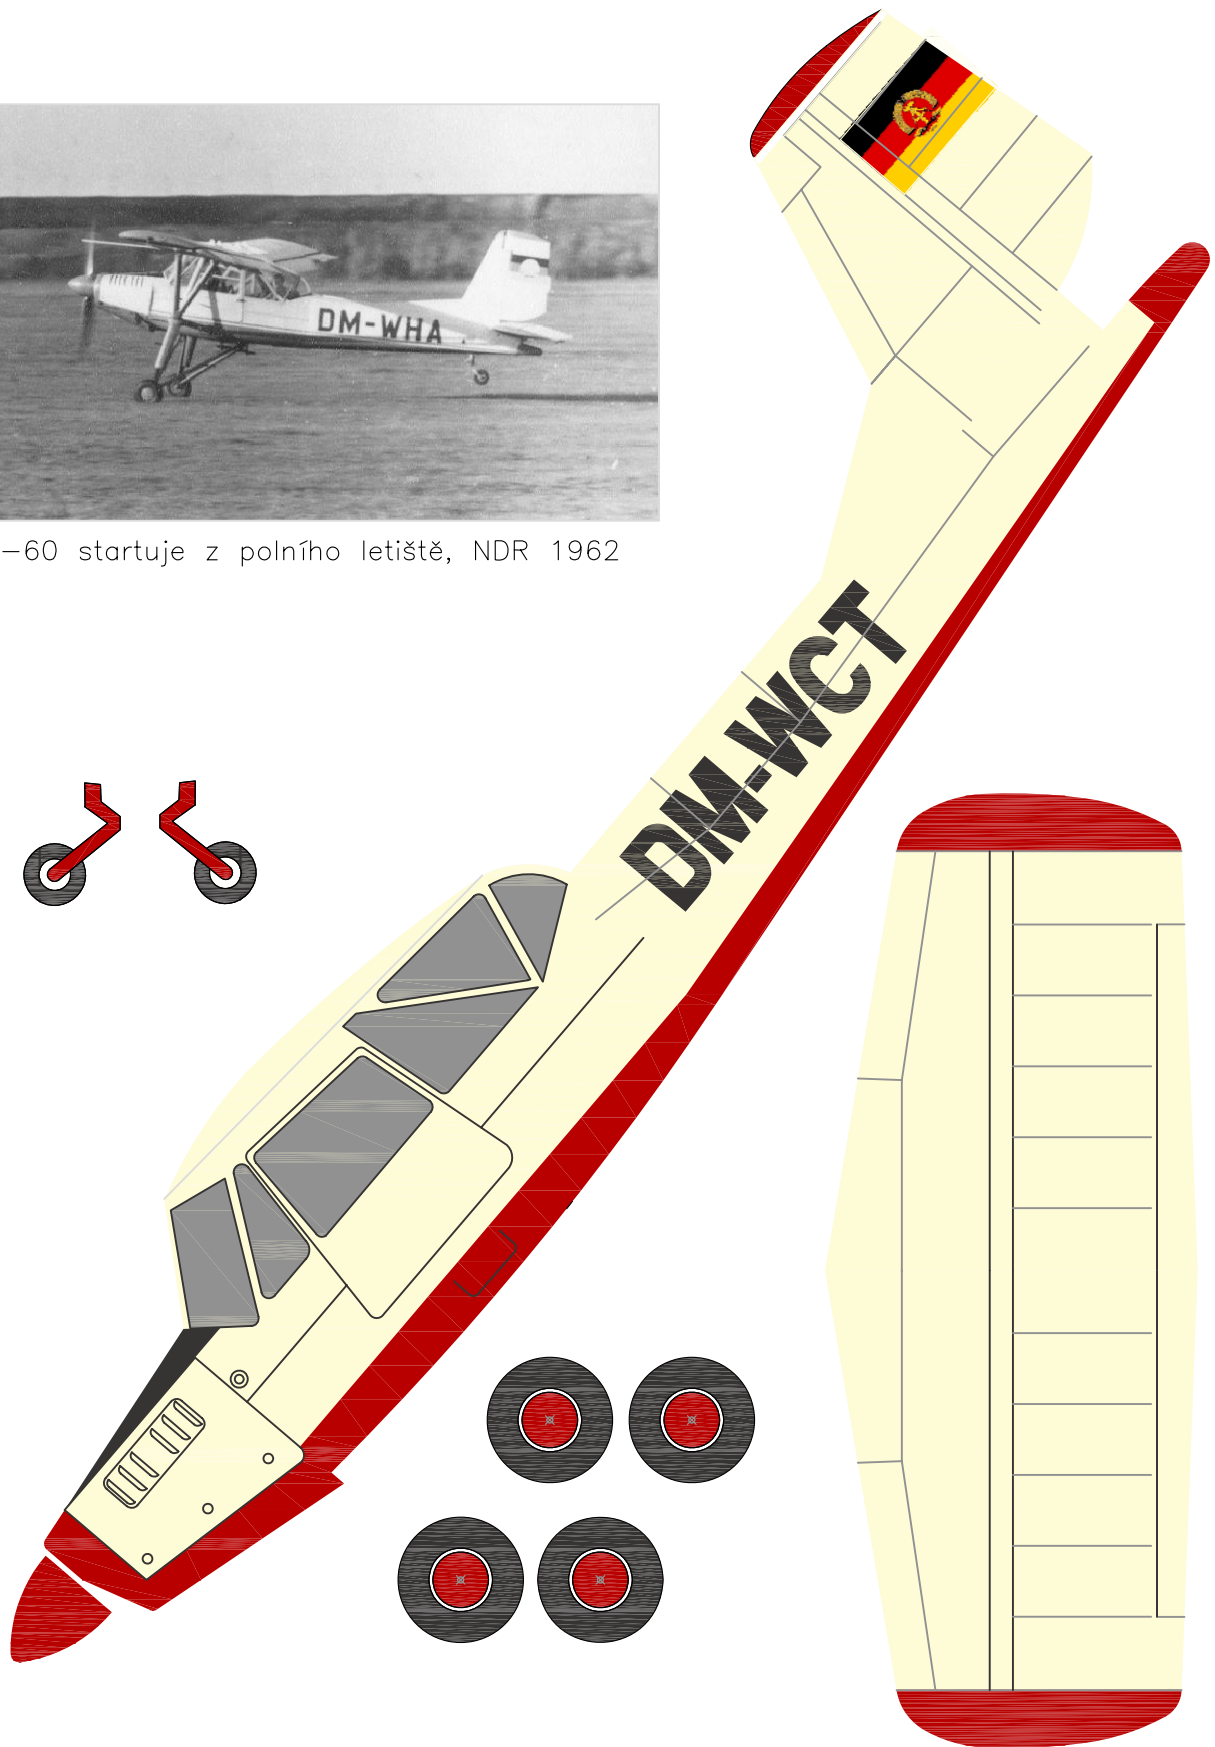

L-60 Profile Scale

L-60 startuje z polního letiště, NDR 1962

M 1:1 80 mm

M 1:1 80 mm